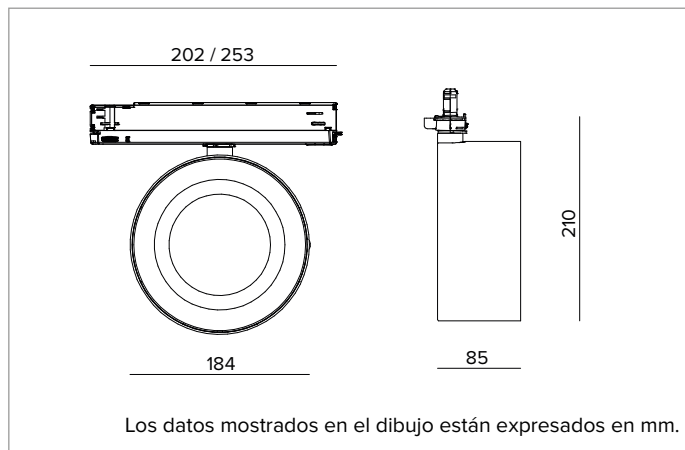

### Proyector profesional orientable de LED

	4000K	H(m)	D(m)	Emax(lx)		
	Ra90		17°			
	Fixture Power	42W	1	0.30	28013	
	Source Flux	5213lm	2	0.60	7003	
	Fixture Flux	2946lm	3	0.89	3113	
	Efficacy	71lm/W	4	1.19	1751	
TS1228	Imax=5374cd/klm	Imax	28013cd	5	1.49	1121